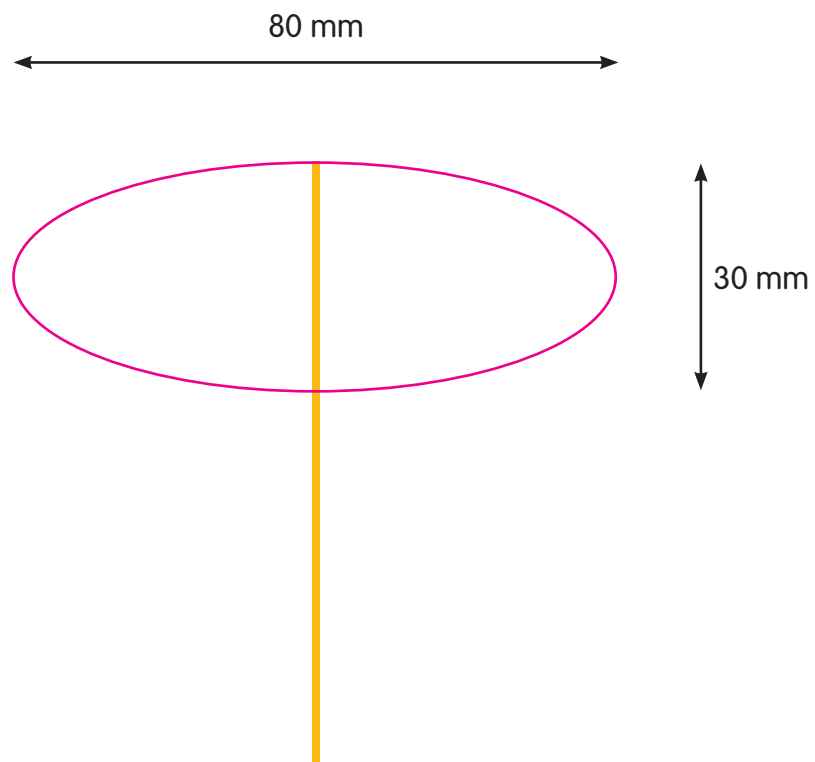

PARTYPRIKKERS / PORTIONSFÄHNCHEN / PARTY PICKS

-  Bij aflopende bedrukking 3mm rondom overfill/snijmarge
-  Bei randabfallendem Druck, Vorlage 3 mm größer anlegen
-  For bleed edge printing artwork should have 3 mm overfill